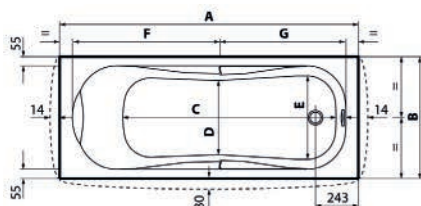

NEW
ENTRY

Calypso

Vasche Idro

VASCA ANGOLARE CALYPSO CON TELAIO E PANNELLI

Materiale Acrilico ed ABS con rinforzo di vetroresina
Finiture Bianco Lucido
Dimensioni H 55 cm

Specifiche Vasca con telaio e due pannelli (uno frontale + uno laterale). Completa di poggiatesta in materiale antibatterico. Installazione ad angolo.

101-856-70170HY	cm 170x70 Idro Eco Sx - Cap. Lt 170
101-856-70170ST	cm 170x70 Standard (senza idro) - Cap. Lt 170
101-856-80180HY	cm 180x80 Idro Eco Sx - Cap. Lt 200
101-856-80180ST	cm 180x80 Standard (senza idro) - Cap. Lt 200

Calypso

NOVELLINI