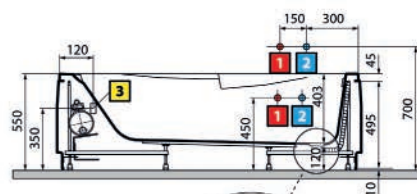

NEW
ENTRY

Calypso

Vasche Idro

VASCA ANGOLARE CALYPSO CON TELAIO E PANNELLI

Materiale Acrilico ed ABS con rinforzo di vetroresina
Finiture Bianco Lucido
Dimensioni H 55 cm

Specifiche Vasca con telaio e due pannelli (uno frontale + uno laterale). Completa di poggiatesta in materiale antibatterico. Installazione ad angolo.

101-856-70170HY	cm 170x70 Idro Eco Sx - Cap. Lt 170
101-856-70170ST	cm 170x70 Standard (senza idro) - Cap. Lt 170
101-856-80180HY	cm 180x80 Idro Eco Sx - Cap. Lt 200
101-856-80180ST	cm 180x80 Standard (senza idro) - Cap. Lt 200

Calypso

NOVELLINI