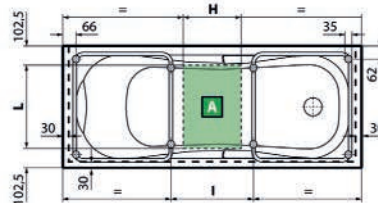

NEW
ENTRY

Calypso

Vasche Idro

VASCA ANGOLARE CALYPSO CON TELAIO E PANNELLI

Materiale Acrilico ed ABS con rinforzo di vetroresina
Finiture Bianco Lucido
Dimensioni H 55 cm

Specifiche Vasca con telaio e due pannelli (uno frontale + uno laterale). Completa di poggiatesta in materiale antibatterico. Installazione ad angolo.

101-856-70170HY	cm 170x70 Idro Eco Sx - Cap. Lt 170
101-856-70170ST	cm 170x70 Standard (senza idro) - Cap. Lt 170
101-856-80180HY	cm 180x80 Idro Eco Sx - Cap. Lt 200
101-856-80180ST	cm 180x80 Standard (senza idro) - Cap. Lt 200

Calypso

NOVELLINI